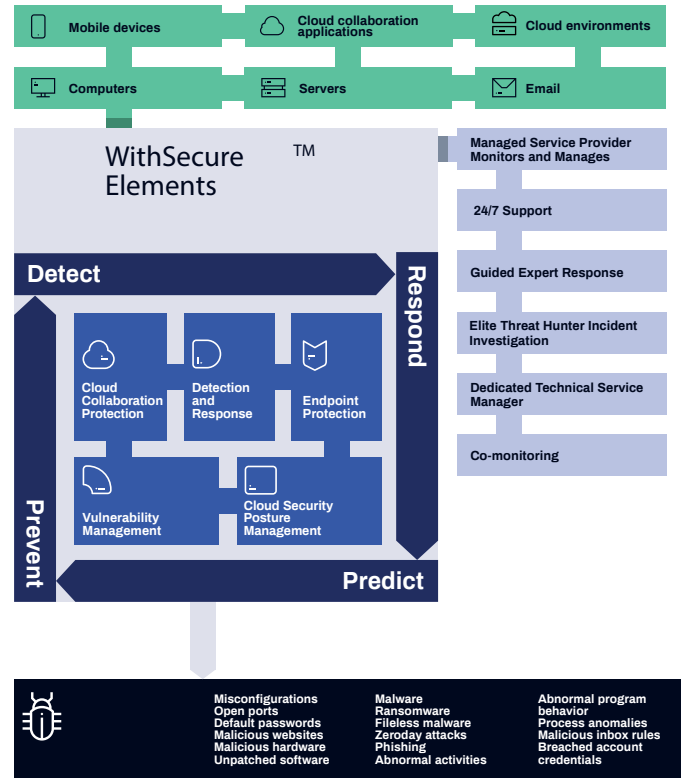

WI Elements™

Simplifique su seguridad y busque amenazas de manera eficiente

Una las capacidades básicas de ciberseguridad en una plataforma inteligente basada en la nube. WithSecure™ Elements reduce los silos, las brechas de vulnerabilidad y la complejidad que tan a menudo obstaculiza la detección y respuesta instantánea a los incidentes.

La plataforma comparte datos y controles entre componentes de seguridad críticos. Como resultado, obtiene una visibilidad incomparable en toda la empresa, desde puntos finales y aplicaciones en la nube hasta TI en la sombra. Manténgase al tanto de las amenazas emergentes y del panorama de amenazas cibernéticas que cambia rápidamente con inteligencia

de amenazas global de vanguardia. Los datos de vulnerabilidad integrados y el análisis de comportamiento le brindan una verdadera conciencia situacional.

Nada de buscar una aguja en un pajar. Sin ruidos de alerta que te distraigan. Ningún caso es demasiado difícil para usted con nuestra guía de respuesta e investigación de cazadores de amenazas de élite, disponible las 24 horas, los 7 días de la semana, a pedido. Adáptese y optimice sobre la marcha con arquitectura modular y **opciones de suscripción flexibles.**

Adáptese y optimice sobre la marcha con arquitectura modular y opciones de suscripción flexibles.

Conozca su verdadera superficie de ataque y el estado de los riesgos.

Haz más con menos. Automatiza todo lo que puedas. Descargue tareas de gestión de seguridad a socios certificados.